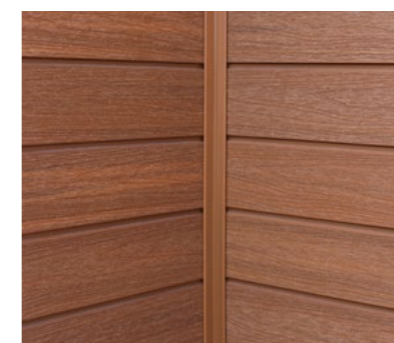

Moldura I para un acabado contemporáneo sutil

Moldura de la esquina interior

IHUS44
Moldura F
46.2 x 44.2 mm (1.8 x 1.7 pulg.)

IHUS46
Moldura de la esquina exterior
58.2 x 58.2 mm (2.2 x 2.2 pulg.)

IHUS45
Moldura I
79 x 26.7 mm (3.1 x 1.0 pulg.)