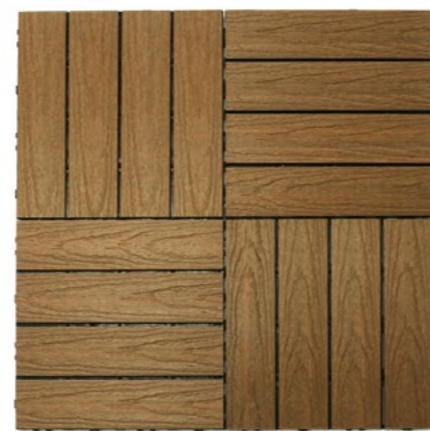

IHQD - IH600
600 x 300 mm (23.6 x 11.8 pulg.)

Tamaños

IHQD - IH900
900 x 300 mm (35.4 x 11.8 pulg.)

Sistema CLICK

QuickDeck es pre – ensamblado con tornillos de acero inoxidable a una base interconectada.

Color llamativo con aditivos contra rayos UV

Base con cuatro lados interconectados

Fascia y Moldura para QuickDeck: Termine su proyecto sin problemas

Dé un terminado perfecto a su nuevo espacio con la fascia y moldura para QuickDeck. Simple y con estilo.